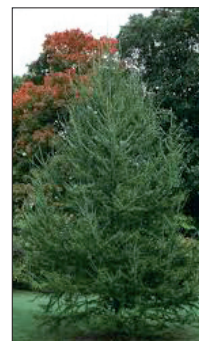

Lilas japonais 'Ivory silk'

Hauteur à l'achat : 200 cm
Hauteur (m) : 8
Largeur (m) : 4
Exposition : Plein soleil/mi-ombre
Le lilas japonais 'Ivory Silk' est très populaire pour sa floraison estivale blanche, abondante et parfumée, sa grande rusticité et ses dimensions restreintes.

Érable 'Princeton Gold'

Hauteur à l'achat : 200 cm
Hauteur (m) : 10
Largeur (m) : 6
Exposition : Plein soleil
Pour la beauté de son feuillage cet érable est d'un jaune clair et son port est ovale et dense.

Mélèze laricin

Hauteur à l'achat : 175 cm
Hauteur (m) : 20
Largeur (m) : 6
Exposition : Plein soleil
Ce conifère possède un feuillage doux et coloré. En l'automne, ses épinettes jaunissent et tombent. Sa croissance est rapide et ses petits cônes passent du vert à violets devenant bruns.